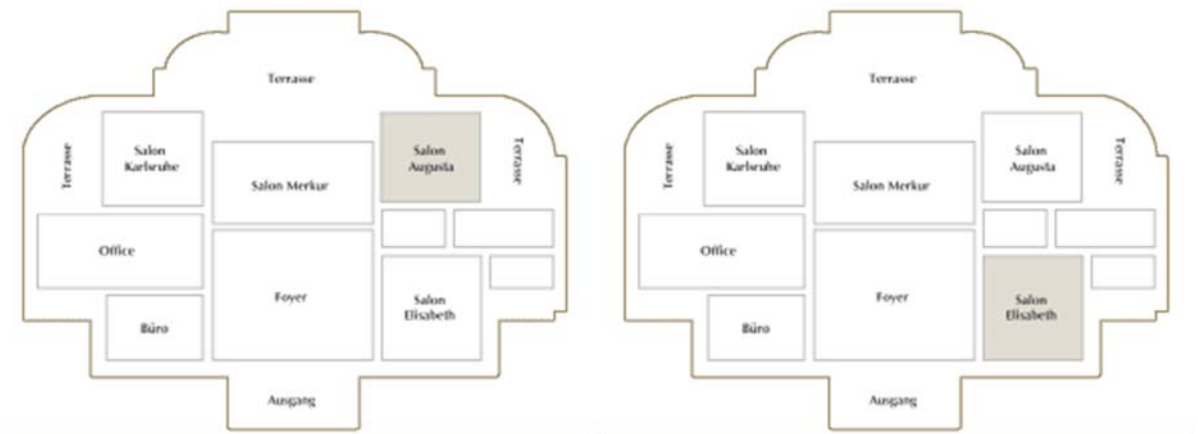

Lage der Räume im Palais Biron

Erdgeschoss:

Salon Merck: 50 m²

Salon Baden-Baden: 110 m²

Salon Lichtental: 75 m²

Salon Villa Eden: 65 m²

Kaminzimmer: 30 m²

Obergeschoss:

Salon Karlsruhe: 55 m²

Salon Merkur: 65 m²

Salon Augusta: 55 m²

Salon Elisabeth: 55 m²