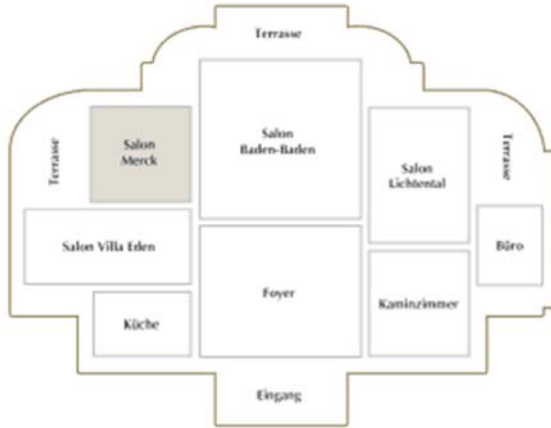

Lage der Räume im Palais Biron

Erdgeschoss:

Salon Merck: 50 m²

Salon Baden-Baden: 110 m²

Salon Lichtental: 75 m²

Salon Villa Eden: 65 m²

Kaminzimmer: 30 m²

Obergeschoss:

Salon Karlsruhe: 55 m²

Salon Merkur: 65 m²

Salon Augusta: 55 m²

Salon Elisabeth: 55 m²