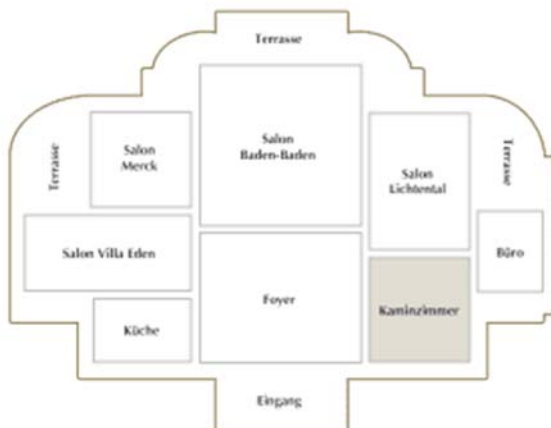

Lage der Räume im Palais Biron

Erdgeschoss:

Salon Merck: 50 m²

Salon Baden-Baden: 110 m²

Salon Lichtental: 75 m²

Salon Villa Eden: 65 m²

Kaminzimmer: 30 m²

Obergeschoss:

Salon Karlsruhe: 55 m²

Salon Merkur: 65 m²

Salon Augusta: 55 m²

Salon Elisabeth: 55 m²