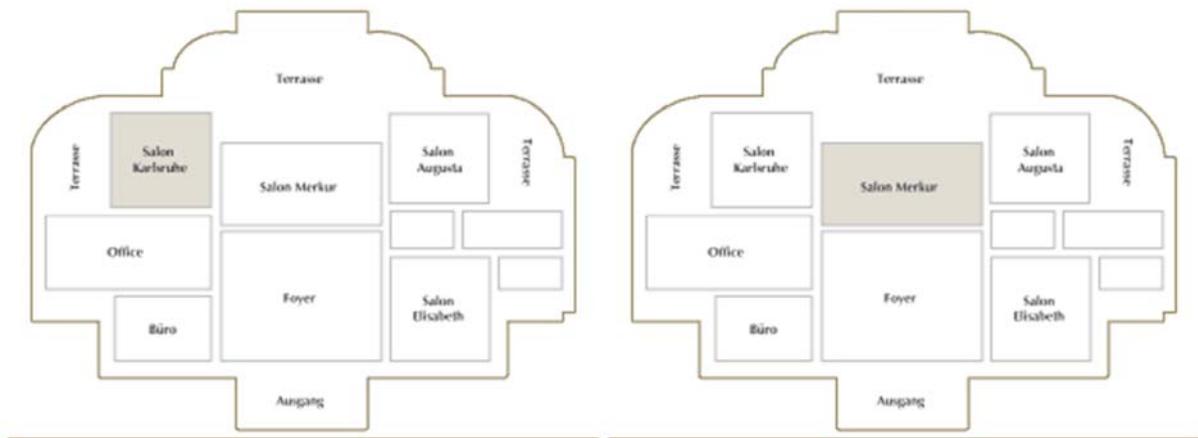

Lage der Räume im Palais Biron

Erdgeschoss:

Salon Merck: 50 m²

Salon Baden-Baden: 110 m²

Salon Lichtental: 75 m²

Salon Villa Eden: 65 m²

Kaminzimmer: 30 m²

Obergeschoss:

Salon Karlsruhe: 55 m²

Salon Merkur: 65 m²

Salon Augusta: 55 m²

Salon Elisabeth: 55 m²