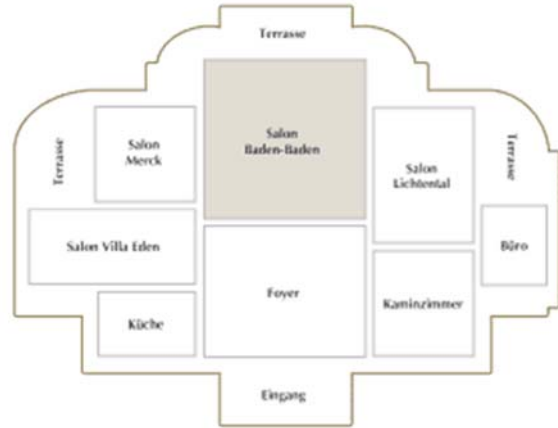

Lage der Räume im Palais Biron

Erdgeschoss:

Salon Merck: 50 m²

Salon Baden-Baden: 110 m²

Salon Lichtental: 75 m²

Salon Villa Eden: 65 m²

Kaminzimmer: 30 m²

Obergeschoss:

Salon Karlsruhe: 55 m²

Salon Merkur: 65 m²

Salon Augusta: 55 m²

Salon Elisabeth: 55 m²