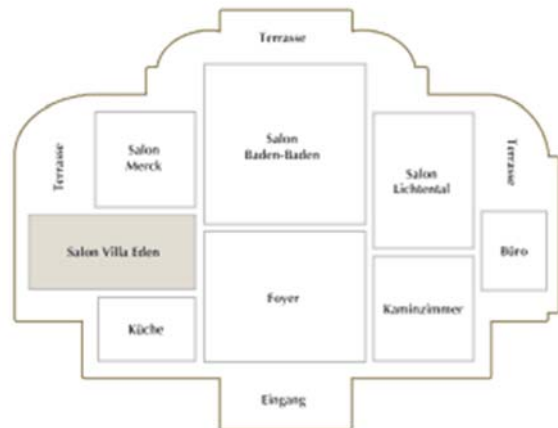

Lage der Räume im Palais Biron

Erdgeschoss:

Salon Merck: 50 m²

Salon Baden-Baden: 110 m²

Salon Lichtental: 75 m²

Salon Villa Eden: 65 m²

Kaminzimmer: 30 m²

Obergeschoss:

Salon Karlsruhe: 55 m²

Salon Merkur: 65 m²

Salon Augusta: 55 m²

Salon Elisabeth: 55 m²