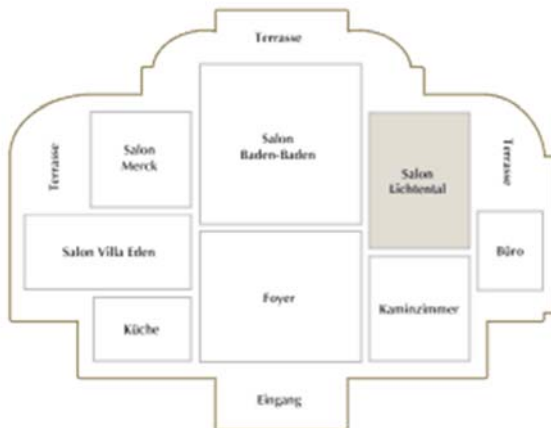

Lage der Räume im Palais Biron

Erdgeschoss:

Salon Merck: 50 m²

Salon Baden-Baden: 110 m²

Salon Lichtental: 75 m²

Salon Villa Eden: 65 m²

Kaminzimmer: 30 m²

Obergeschoss:

Salon Karlsruhe: 55 m²

Salon Merkur: 65 m²

Salon Augusta: 55 m²

Salon Elisabeth: 55 m²